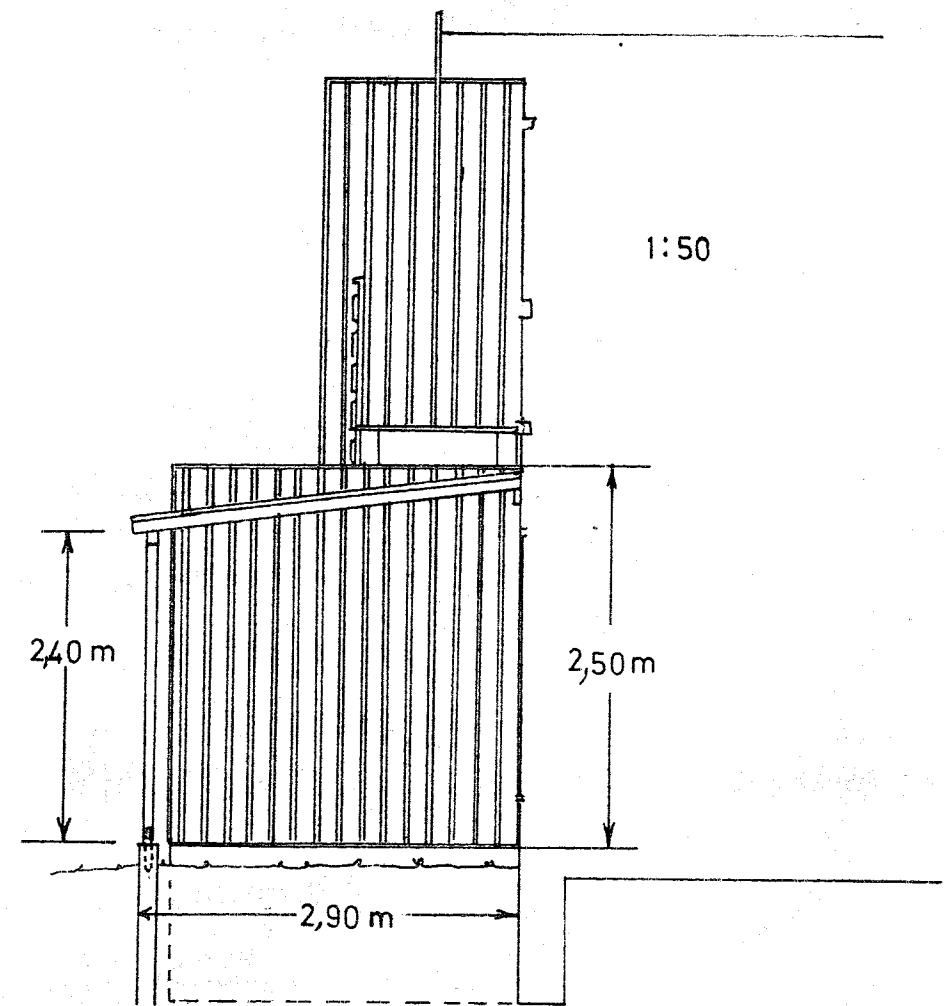

FACADE FRA HAVEN 1:50

TYPISK PLAN MÅL 1:50

TAG
BALKON
TERRASSE

MATERIALE BESKRIVELSE
BETØNRØR .
REMMEN SAMLET MED SØMBESLAG .
TRYKIMPRÆGNEREDE STOLPER 75X75 MM .
LÆGTER .
TRAPEZ PLADER .