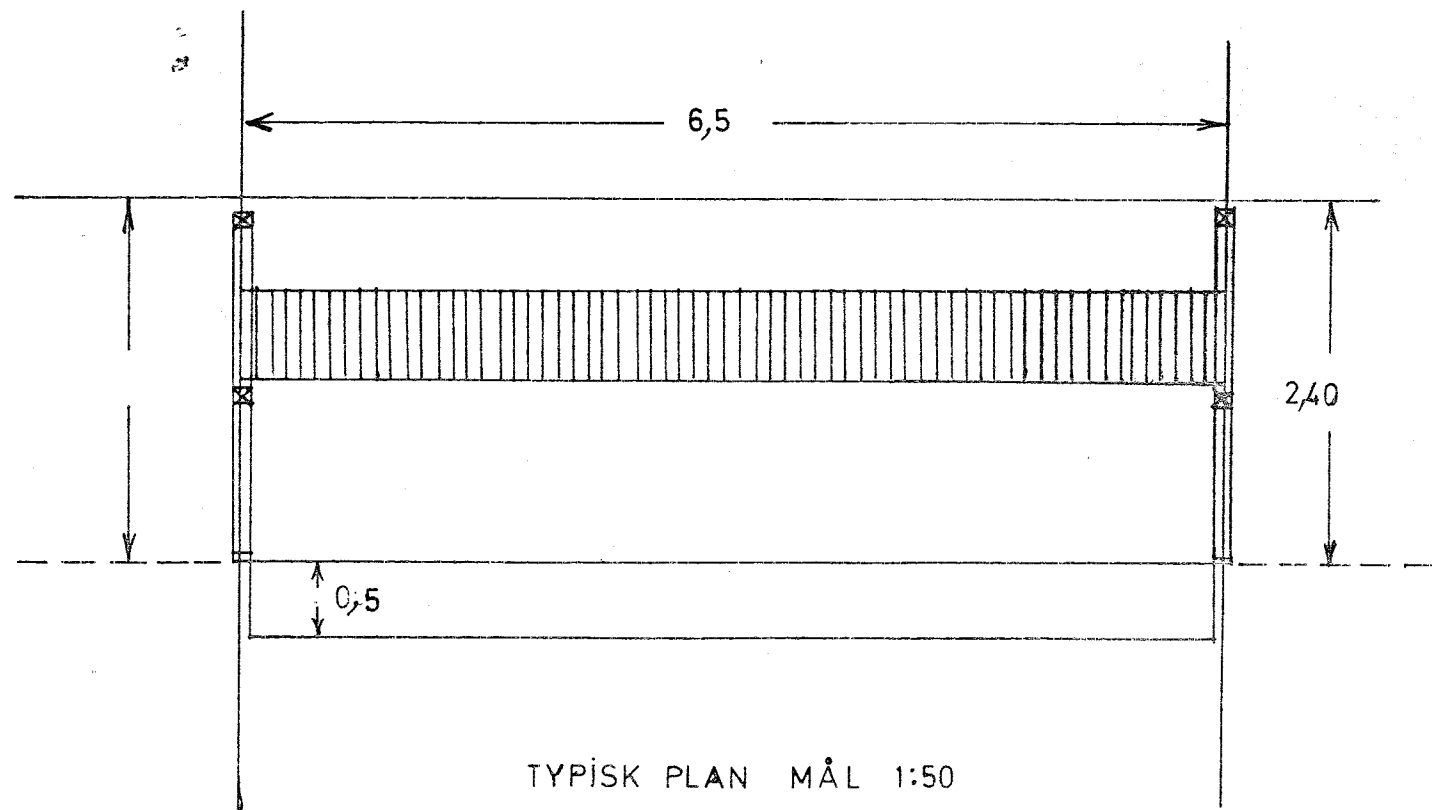

FACADE FRA HAVEN 1:50

TYPISK PLAN MÅL 1:50

TAG
BALKON
TERRASSE

MATERIALE BESKRIVELSE
BETØNRØR .
REMMEN SAMLET MED SØMBESLAG .
TRYKIMPRÆGNEREDE STOLPER 75X75 MM .
LÆGTER .
TRAPEZ PLADER .